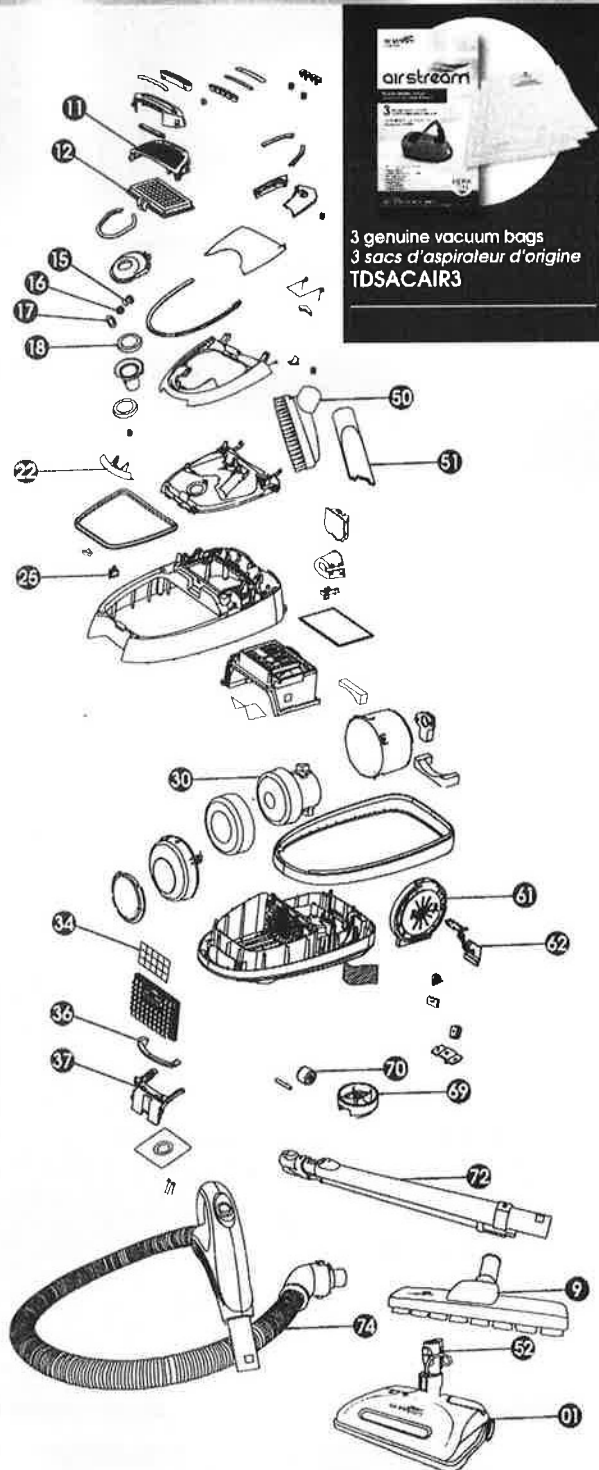

Replacement parts in stock
Pièces de remplacement en inventaire

airstream[®]

Airstream 300

- | | |
|--|---|
| 01 Electric powehead
Balai électrique
TABADS1601 | 9 Floor brush
Brosse à plancher
TABRPDN39N |
| 11 Air exhaust plate
Couvercle filtre de sortie
AR2930011 | 12 Hepa exhaust filter
Filtre de sortie Hepa
AR2930012 |
| 15 Safety valve core
Noyau soupape sécurité
AR2930015 | 16 Safety valve spring
Ressort soupape sécurité
AR2930016 |
| 17 Safety valve sealing
Gasket soupape sécurité
AR2930017 | 18 Suction sealing
Gasket de suction
AR2930018 |
| 22 Couvercle barrure
Cover lock
AR2930022 | 25 Switch
Interrupteur
AR2930025 |
| 30 Motor
Moteur
AR2930030 | 34 Pre-motor filter
Filtre pré-moteur
AR2930034 |
| 36 Handle cover
Poignée du couvercle
AR2930036 | 37 Dust holder
Support sac poussière
AR2930037 |
| 50 Duster/upholstery brush
Brosse rectangulaire
AR2930050 | 51 Crevice tool
Outil de coin
AR2930051 |
| 62 Complete neck ass.
Coude balai électrique
AR29300052 | 61 Cord rewinder ass.
Ass. rembobin. cordon électrique
AR2930061 |
| 62 Power control board
Panneau contrôle puissance
AR2930062 | 69 Universal wheel
Roue universelle
AR2930069 |
| 70 Small wheel
Petite roue
AR2930070 | 72 Telescopic wand
Manchon télescopique
AR2930072 |
| 74 Flexible hose
Flexible
AR2930074 | |