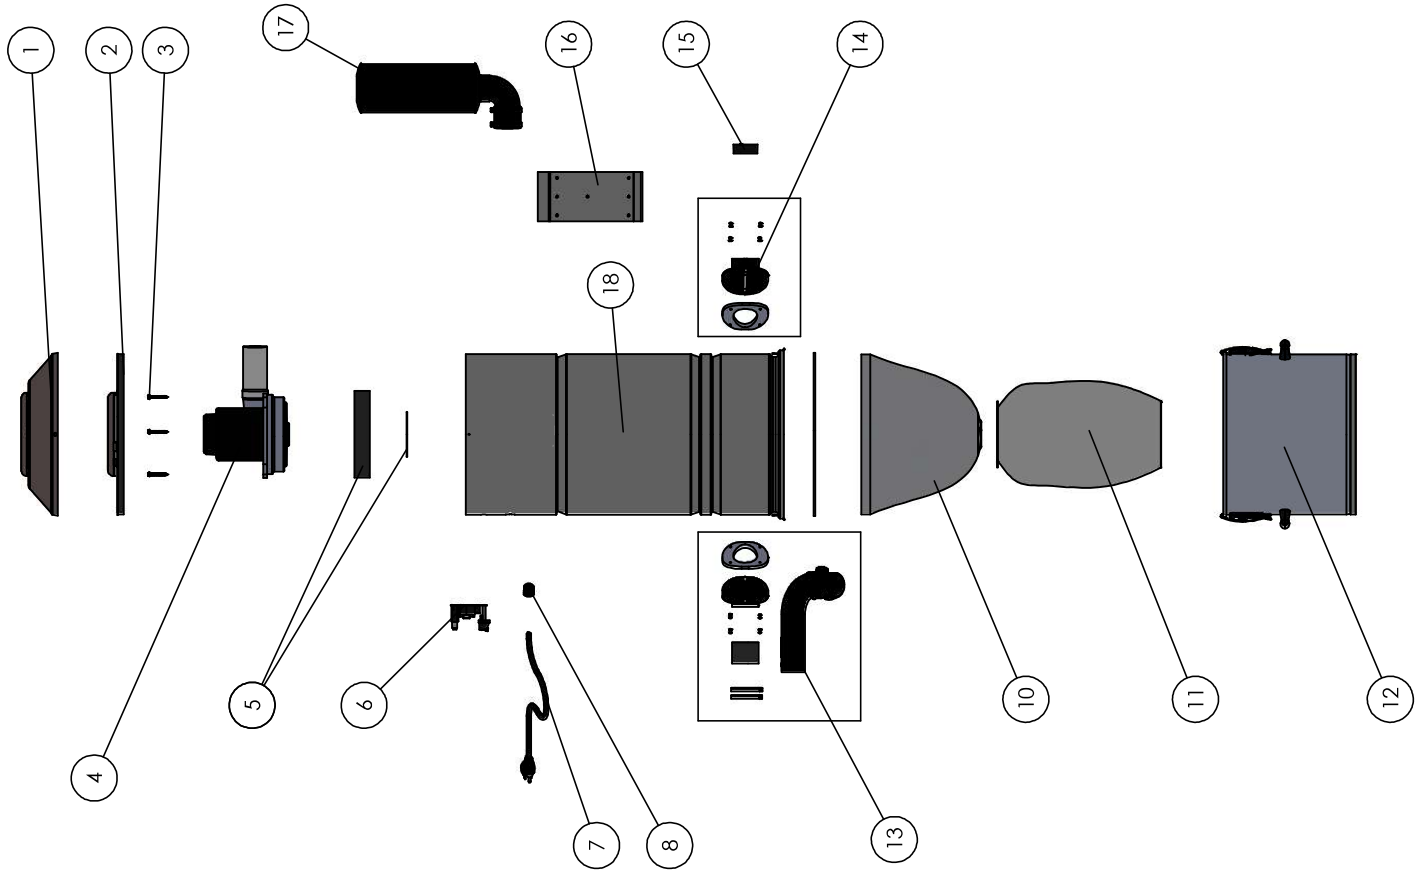

# M95 - 120V AMVAC95A

No. ARTICLE	NUMERO DE PIECE	DESCRIPTION
1	FCOUV36CIS	Couvercle isolé
2	FCHAL09XIS	Disque chaleur isolé
3	QUVIS21	VIS hexagonal #8 1-1/2" + Rondelle caoutchou
4	FM24832702	Moteur TM248327 assemblé
5	GASCUT06R	GASCUT06 + MRIPR01Z
6	ELECIR901V	Circuit Electr. 120v 15A
7	ELECOR01	Cordon électrique 120V
8	ELECOR02	Clip de retenue cordon électrique
9	GASLIN716	Gasket 1/8 x 7/16 ( pied )
10	TDFILT65V	Filtere auto-nettoyant 14"
11	TDSACM93	Sac Allerox Cyclo robuste
12	FBARI10C01	Baril bourgogne assemblé
13	REPINTKG1	Ensemble entrée air à sac
14	REPINTKG	Ensemble entrée air
15	TFASS101	Bouchon adapt. droit
16	NSUPP02C	Support mural
17	TENSMUF7	Ensemble muffler
18	NCORP256C	Corps hybrid 715