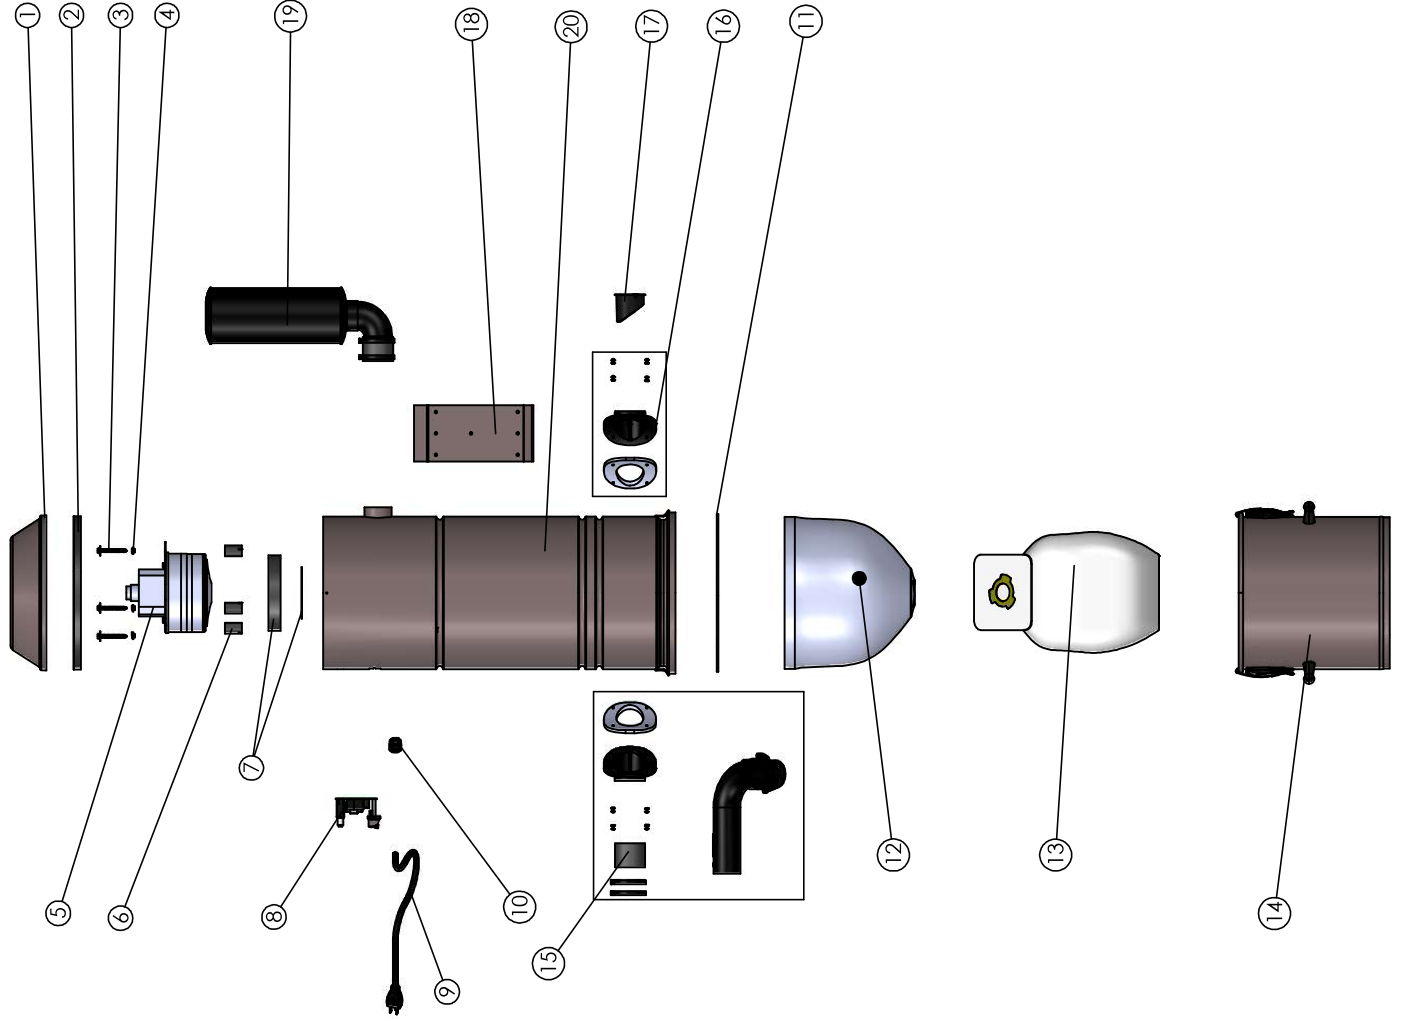

# M80 - 120V AMVAC80A

NO	PARTS/PIÈCES/PIEZAS	DESCRIPTION
1	NCOUV34C	COUVERCLE M70-M80 "E"
2	FCHAL18XIS	Disque chl. "E" TF
3	QUIVIS39	Vis moteur 2-5/8
4	SPARUB905	Spacer caoutchou 0,095"
5	FM22640001	Moteur TM2264000 assbl
6	SPARUB902	Spacer caoutchou 1,25"
7	GASCUT20R	GASCUT20+MRIPR01Z
8	ELECIR901V	Circuit Electr. 240v 15A
9	ELECOR01	Cordon électrique 120V
10	ELECOR02	Clip de retenue cordon électrique
11	GASLIN716	Gasket 1/8 X 7/16 (Pied)
12	TDFILT64V	Filtere autonettoyant 11" Teflon
13	TDSACM93	Sac allerx Mvac 3 dents robuste
14	FBARI09RSI	Baril Cyclo court
15	REPINTKG1	Ensemble entrées air a sac
16	REPINTKG	Air Intake Kit
17	TFASS001	Bouchon Intake
18	NSUPP02R	Support mural
19	TENSMUF7	Ensemble muffler
20	NCORP205C	Corps Hybrid