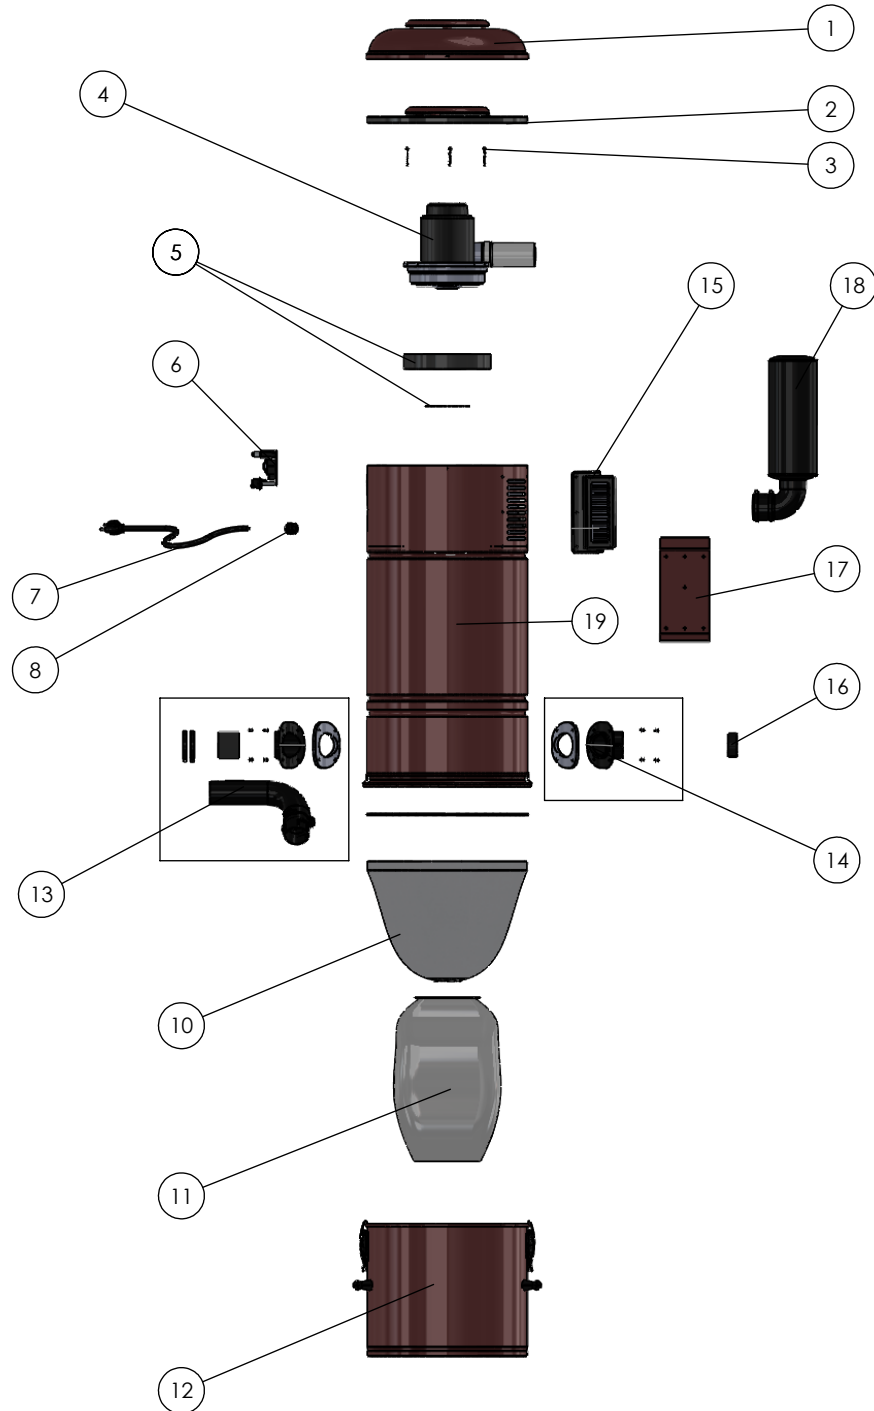

H725 - 120V ACYH725A

No. ARTICLE	NUMERO DE PIECE	DESCRIPTION
1	FCOUV06RIS	Couvercle isolé
2	FCHAL09XIS	Disque chaleur isolé
3	QUIVIS21	VIS hexagonal #8 1-1/2" + Rondelle caoutchou
4	FM24832702	Moteur TM248327 assemblé
5	GASCUT06R	GASCUT06 + MRIPR01Z
6	ELECIR901V	Circuit Electr. 120v 15A
7	ELECOR01	Cordon électrique 120V
8	ELECOR02	Clip de retenue cordon électrique
9	GASLIN716	Gasket 1/8 x 7/16 (pied)
10	TDFILT65V	Filtre auto-nettoyant 14"
11	TDSACC93	Sac Allerx Cyclo robuste
12	FBARI10R01	Baril bourgogne assemblé
13	REPINTKG1	Ensemble entrée air à sac
14	REPINTKG	Ensemble entrée air
15	TFCPR01NA	PROT. CARBONNE ABS NOIR + FILTRE
16	TFASS101	Bouchon adapt. droit
17	NSUPP02R	Support mural
18	TENSMUF7	Ensemble muffler
19	NCORP251R	Corps hybrid 715