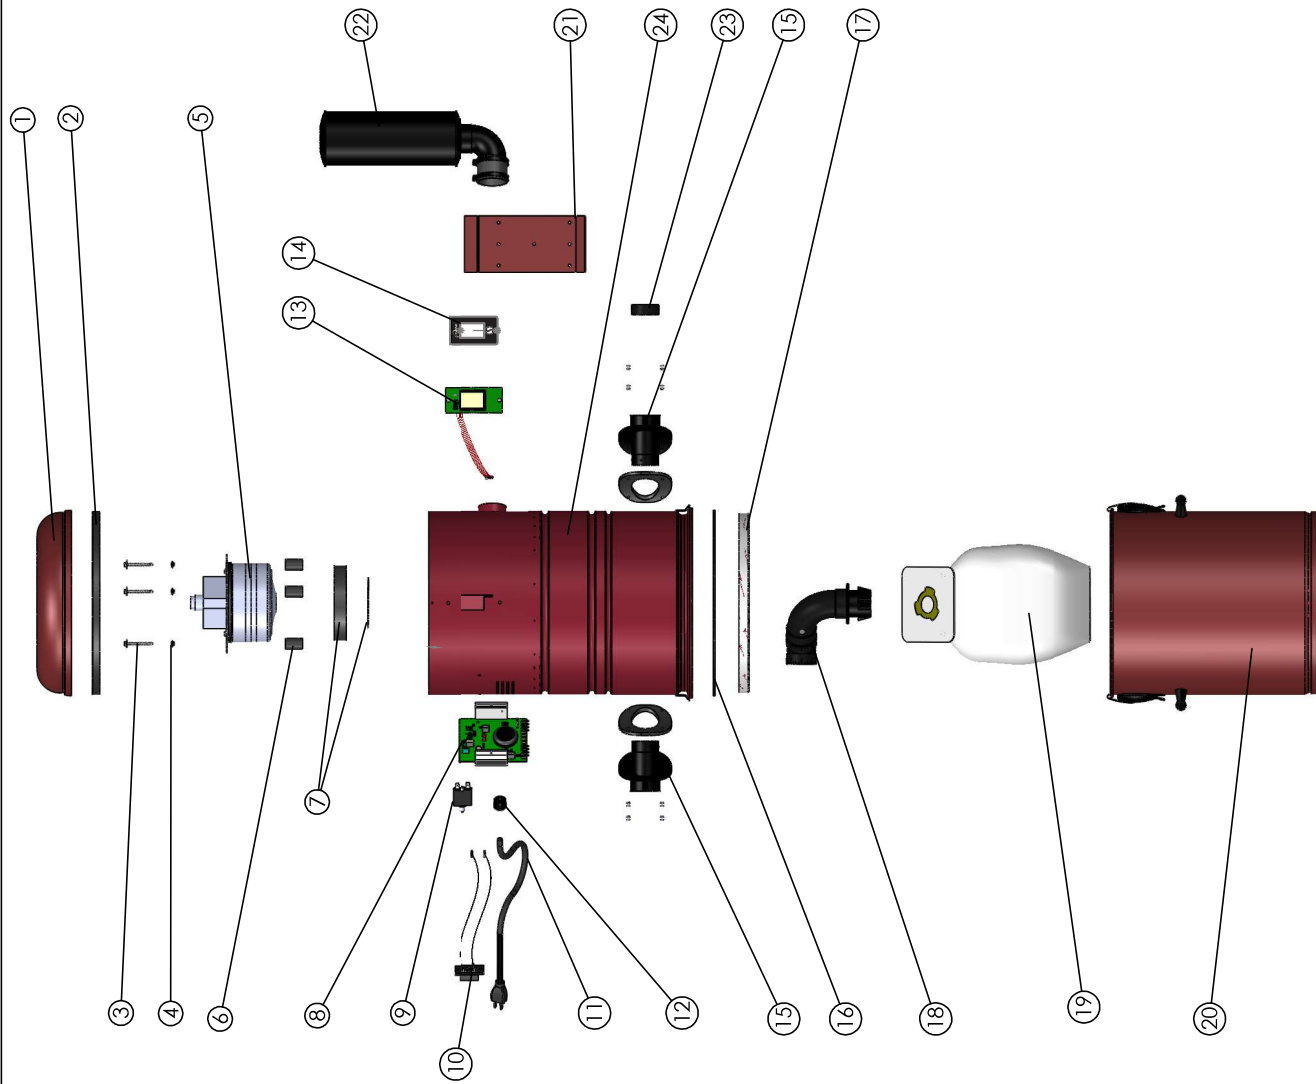

GX615 - 120V ACYGX615A

NO	PARTS/PIÈCES/PIEZAS	DESCRIPTION
1	NCOUV30R	Couvercle TF
2	FCHAL19XIS	Disque chateur isolé
3	QUIVIS39	Vis moteur 2-5/8
4	SPARUB905	Spacer caoutchou 0.095"
5	FM22640001	Moteur TM226400 assemblé
6	SPARUB902	Spacer caoutchou 1.25"
7	GASCUT20R	GASCUT20+MRIPR01Z
8	ELEREL60	Contrôle puissance intelligent 120V
9	ELERES15	Reset 15A
10	ELECON60	Connecteur "Speaker wire"
11	ELECOR01	Cordon électrique 120V
12	ELECOR02	Clip de retenue cordon électrique
13	ELELCD62	Centre inform. Datasync
14	ELEMEM63	Membrane centr.info Datasync
15	REPINTKG	Ensemble entrée air
16	GASLIN01	Gasket 1/8 X 1/2 (Pied)
17	TDFIME75	Ultrafresh
18	FADASC04	Adaptateur sac
19	TDSACCC93	Sac aller 3 dents Cyclo robuste
20	FBAR116RSI	Baril Cyclo Bourg. GX
21	NSUPP02R	Support mural
22	TENSMUF7	Ensemble muffler
23	TFASS101	Bouchon adapt. droit
24	FCOR319R01	Corps GX615