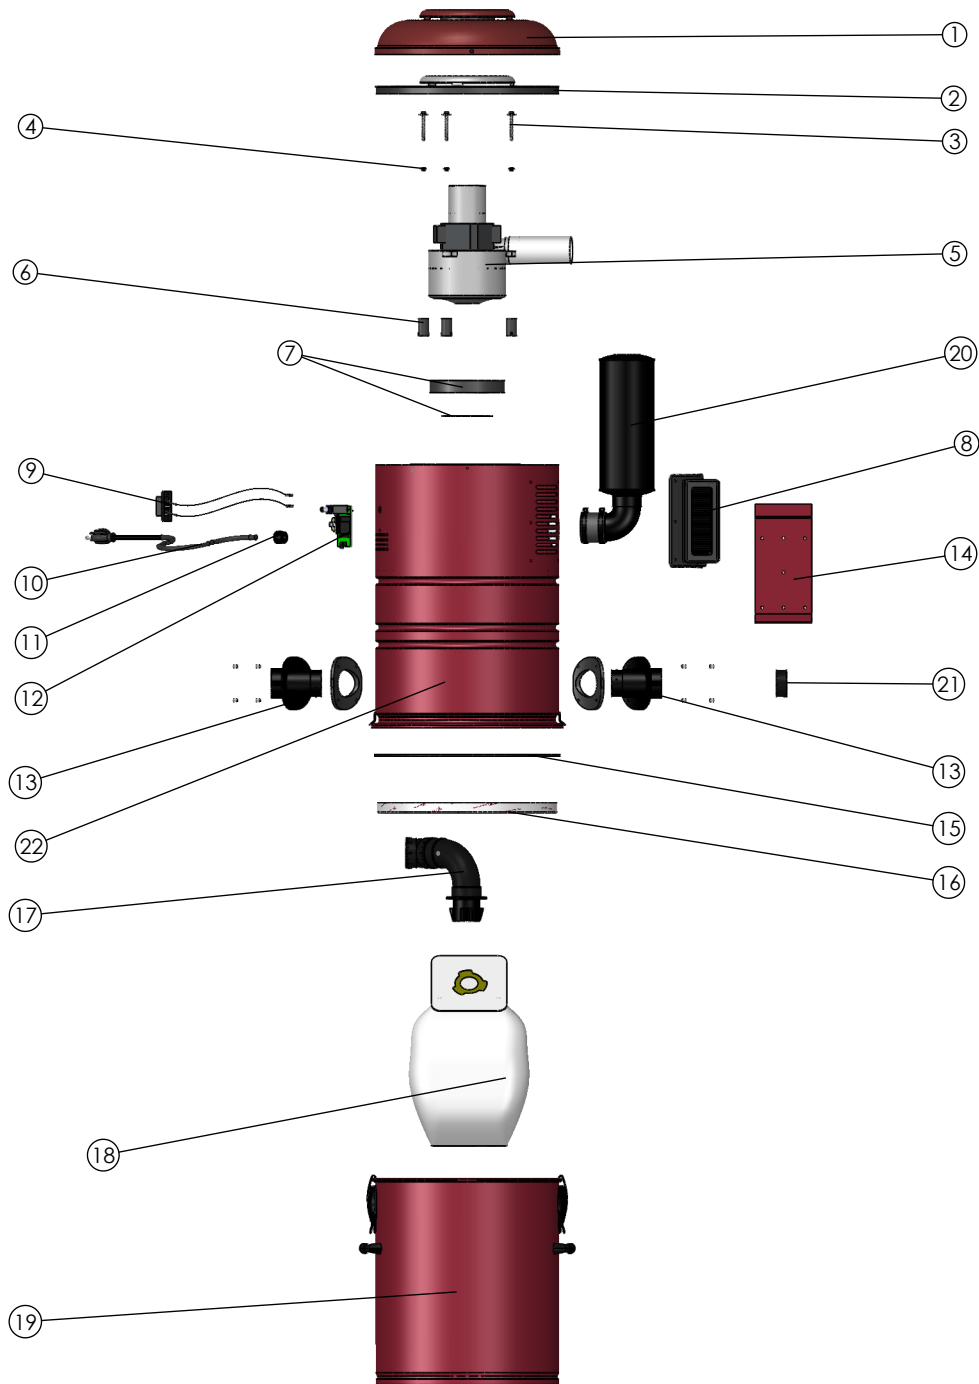

GS715 - 120V ACYGS715A

NO	PARTS/PIÈCES/PIEZAS	DESCRIPTION
1	FCOUV06RIS	Couvercle isolé
2	FCHAL30XIS	Disque chaleur
3	QUIVIS39	Vis moteur 2-5/8
4	SPARUB905	Spacer caoutchou 0.095"
5	FMBP008202	Moteur TMBP0082 assemblé 4.5"
6	SPARUB902	Spacer caoutchou 1.25"
7	GASCUT20R	GASCUT20+MRIPR01Z
8	TFCPR01NA	PROT. CARBONNE ABS NOIR + FILTRE
9	ELECON61	Connecteur "SPEAKER WIRE" + LED
10	ELECOR01	Cordon électrique 120V
11	ELECOR02	Clip de retenue cordon électrique
12	ELECIR901	Circuit électronique 120V connec.noir 15A
13	REPINTKG	Ensemble entrée air
14	NSUPP02R	Support mural
15	GASLIN01	Gasket 1/8 X 1/2 (Pied)
16	TDFIME75	Ultrafresh
17	FADASC04	Adaptateur sac
18	TDSACC93	Sac allèx 3 dents Cyclo robuste
19	FBARI16RSI	Baril Cyclo Bourg. GX
20	TENSMUF7	Ensemble muffler
21	TFASS101	Bouchon adapt. droit
22	FCOR327R01	Corps GS715