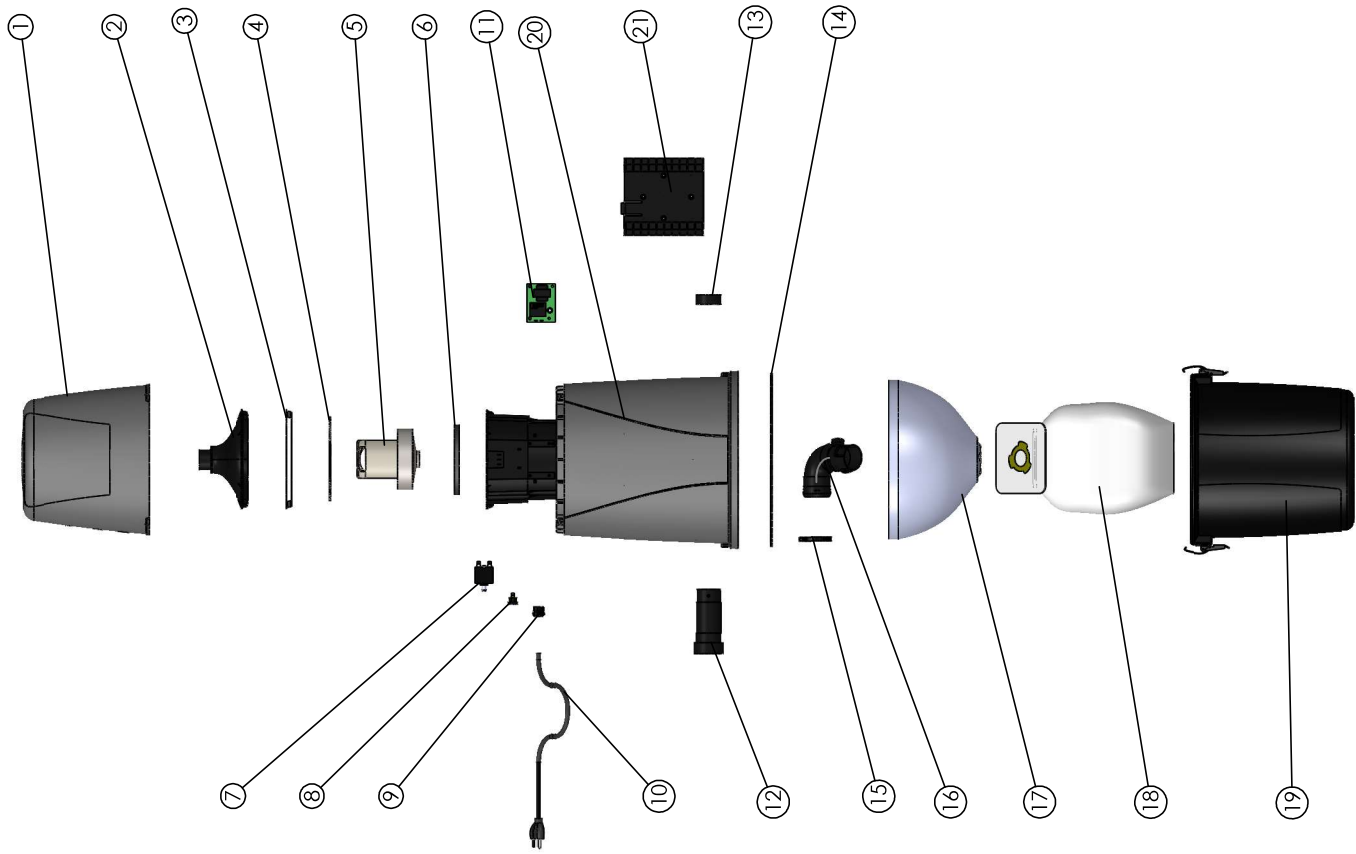

# DV700 - 120V ADECO700A

NO	PARTS/PIÈCES/PIEZAS	DESCRIPTION
1	PDVTEIE00	Tete ABS Deco
2	PNNMOTCOV1	Couvercle enclosure
3	GASLIN716	Gasket 1/8 x 7/16 (pied)
4	MATTM05Z	Fixation moteur ABS
5	TMTFD660	Moteur Domel 120V TF 660aw
6	GASCUT36	Gasket spacer
7	ELERES15	Reset 15A
8	ELEVOL01	Bloc bas voltage
9	ELECOR02	Clip de retenue cordon électrique
10	ELECOR01	Cordon électrique 120V
11	ELEREL10P	Relais 120v machine ABS
12	TFASS102	Adaptateur droit sac
13	TFASS101	Bouchon adapt. droit
14	GASLIN716	Gasket 1/8 x 7/16 ( pied )
15	QUISER05	COLLIER SERRAGE NOIR
16	FADASC14	Adaptateur sac ABS
17	TDFILT50	Filtre auto-nettoyant ABS
18	TDSACN93	Sac allèrx Mvac 3 dents régulier
19	FCUVEABS1	Cuve asp. plastique assembl.
20	PDVVCORP	CORPS ASP. PLASTIQUE
21	PNNNSUPP	SUPPORT ASP. PLASTIQUE