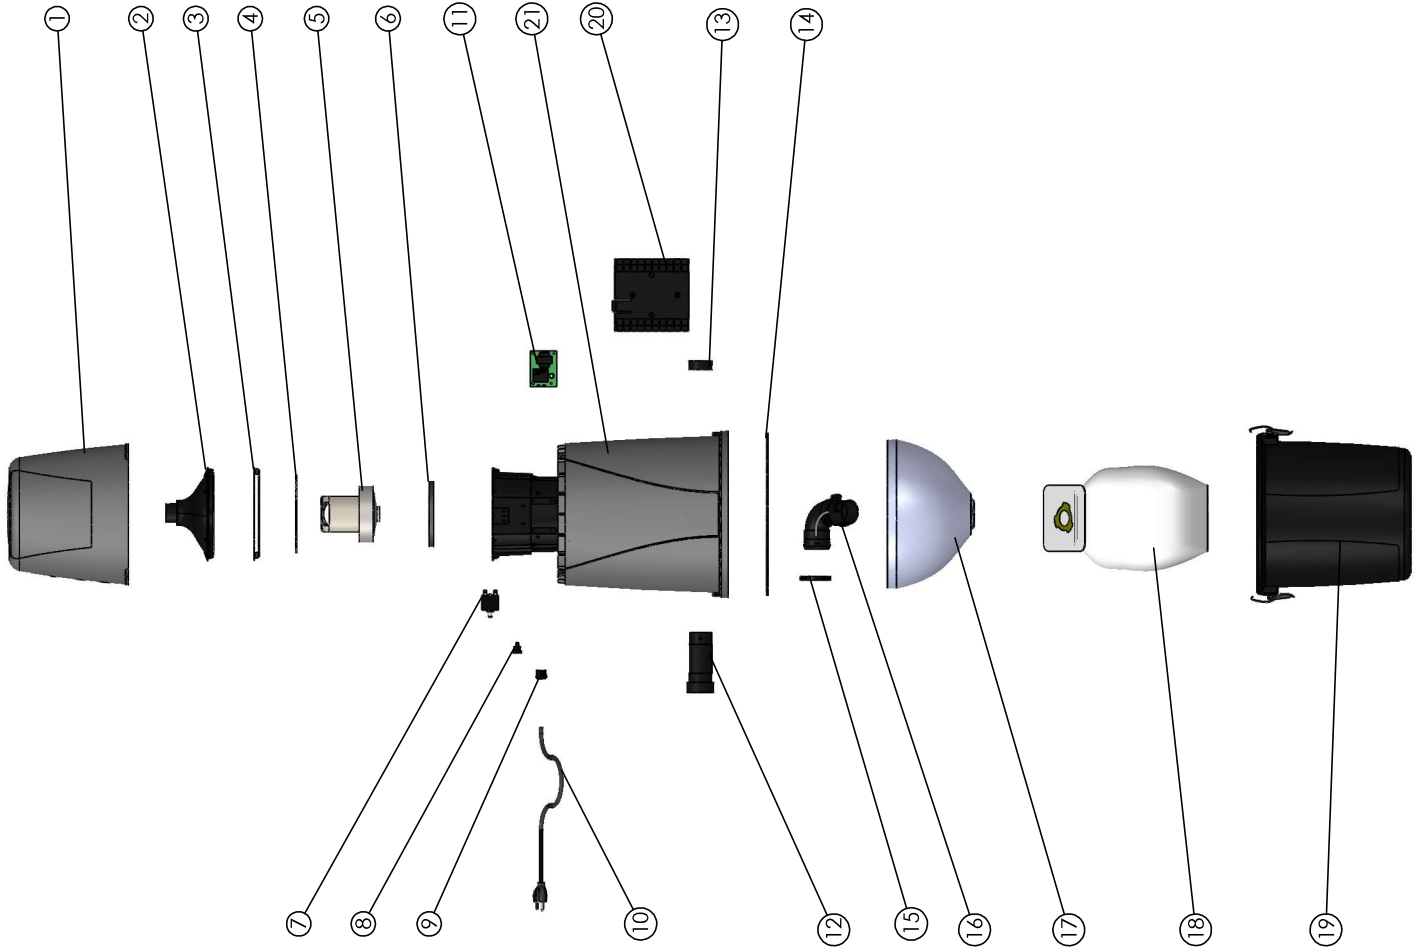

# DV600 - 120V ADECO600A

NO	PARTS/PIÈCES/PIEZAS	DESCRIPTION
1	PDVTEIE00	Tete ABS Deco
2	PNNMOTCOV1	Couvercle enclosure
3	GASLIN716	Gasket 1/8 x 7/16 (pied)
4	MATTM05Z	Fixation moteur ABS
5	TMTFD600	Moteur Domel 120V TF 600aw
6	GASCUT36	Gasket spacer
7	ELERES15	Reset 15A
8	ELEVOL01	Bloc bas voltage
9	ELECOR02	Clip de retenue cordon électrique
10	ELECOR01	Cordon électrique 120V
11	ELEREL10P	Relais 120v machine ABS
12	TFASS102	Adaptateur droit sac
13	TFASS101	Bouchon adapt. droit
14	GASLIN716	Gasket 1/8 x 7/16 ( pied )
15	QUISE05	COLLIER SERRAGE NOIR
16	FADASCT14	Adaptateur sac ABS
17	TDFILT50	Filtre auto-nettoyant ABS
18	TDSACN13	Sac allernx 3 dents régulier
19	FCUVEABS1	Cuve asp. plastique assembl.
20	PNNNSUPP	SUPPORT ASP. PLASTIQUE
21	PDVVCORP	CORPS ASP. PLASTIQUE