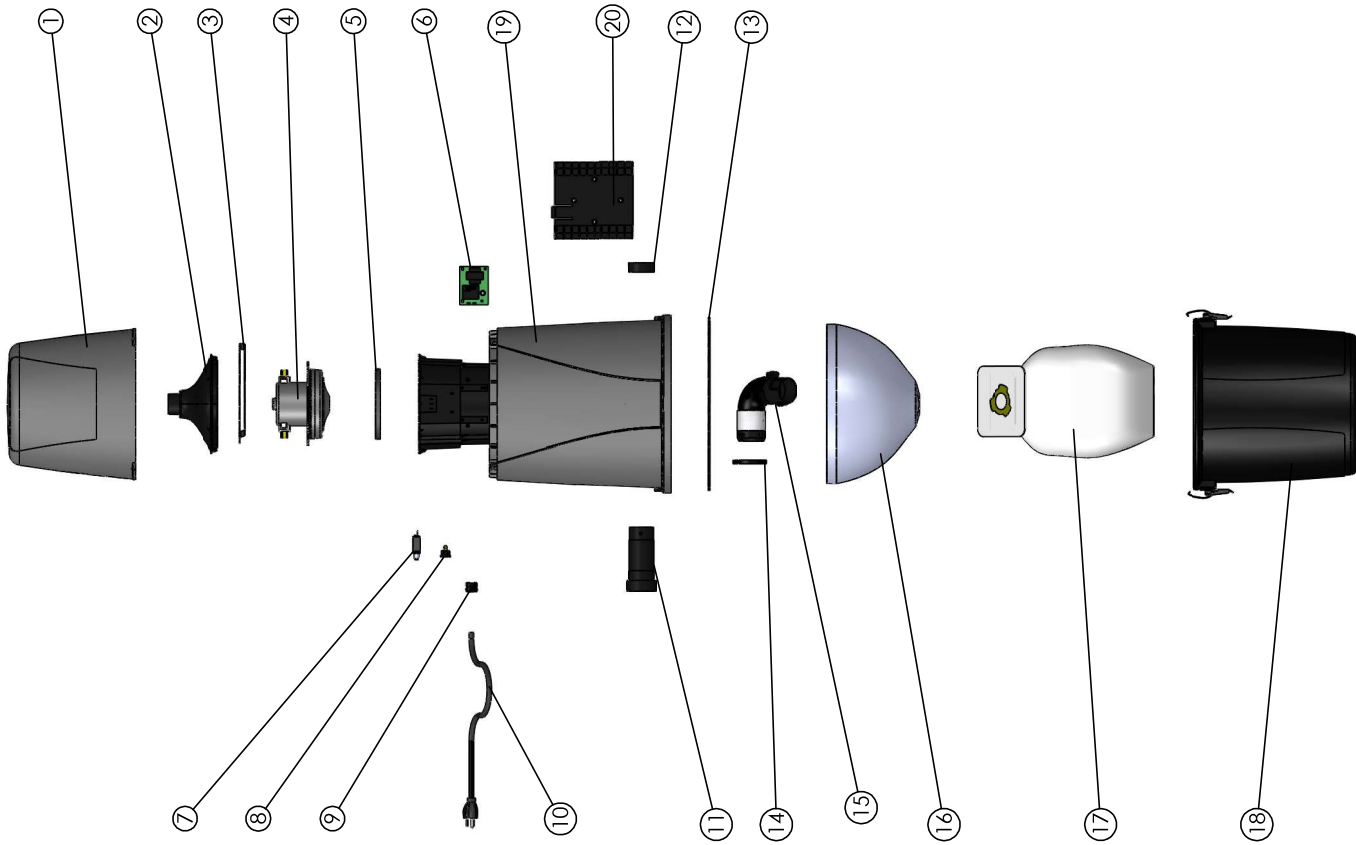

DV500 - 120V ADECO500A

NO	PARTS/PIÈCES/PIEZAS	DESCRIPTION
1	PDVTEIE00	Tete ABS Deco
2	PNNMOTCOV1	Couvercle enclosure
3	GASLIN716	Gasket 1/8 x 7/16 (pied)
4	FMTFD35403	Moteur Domel 354 120v
5	GASCUT36	Gasket spacer
6	ELEREL10P	Relais 120v machine ABS
7	ELERES15	Reset 15A
8	ELEVOL01	Bloc bas voltage
9	ELECOR02	Clip de retenue cordon électrique
10	ELECOR01	Cordon électrique 120V
11	TFASS102	Adaptateur droit sac
12	TFASS101	Bouchon adapt. droit
13	GASLIN716	Gasket 1/8 x 7/16 (pied)
14	QUISER05	COLLIER SERRAGE NOIR
15	FADASC14	Adaptateur sac ABS
16	TDFILT50	Filtre auto-nettoyant ABS
17	TDSACN13	Sac allerx 3 dents régulier
18	FCUVEABS1	Cuve asp. plastique assembl.
19	PDVCORP	CORPS ASP. PLASTIQUE
20	PNNSUPP	SUPPORT ASP. PLASTIQUE