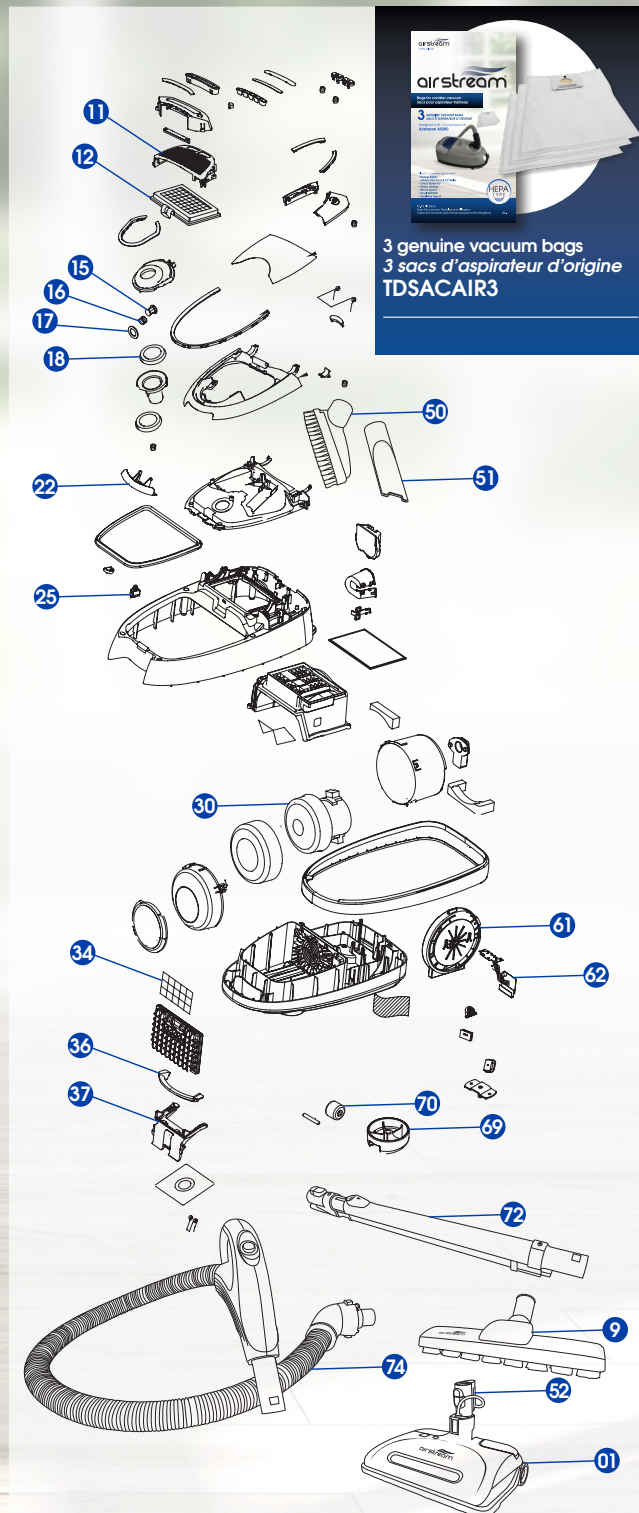

Replacement parts in stock
Pièces de remplacement en inventaire

airstream[®]

Airstream 300

01 Electric powehead
Balai électrique
TABADS1601

9 Floor brush
Brosse à plancher
TABRPN39N

11 Air exhaust plate
Couvercle filtre de sortie
AR2930011

12 Hepa exhaust filter
Filtre de sortie Hepa
AR2930012

15 Safety valve core
Noyau soupape sécurité
AR2930015

16 Safety valve spring
Ressort soupape sécurité
AR2930016

17 Safety valve sealing
Gasket soupape sécurité
AR2930017

18 Suction sealing
Gasket de suction
AR2930018

22 Couvercle barrure
Cover lock
AR2930022

25 Switch
Interrupteur
AR2930025

30 Motor
Moteur
AR2930030

34 Pre-motor filter
Filtre pré-moteur
AR2930034

36 Handle cover
Poignée du couvercle
AR2930036

62 Power control board
Panneau contrôle puissance
AR2930062

69 Universal wheel
Roue universelle
AR2930069

70 Small wheel
Petite roue
AR2930070

72 Telescopic wand
Manchon télescopique
AR2930072

74 Flexible hose
Flexible
AR2930074