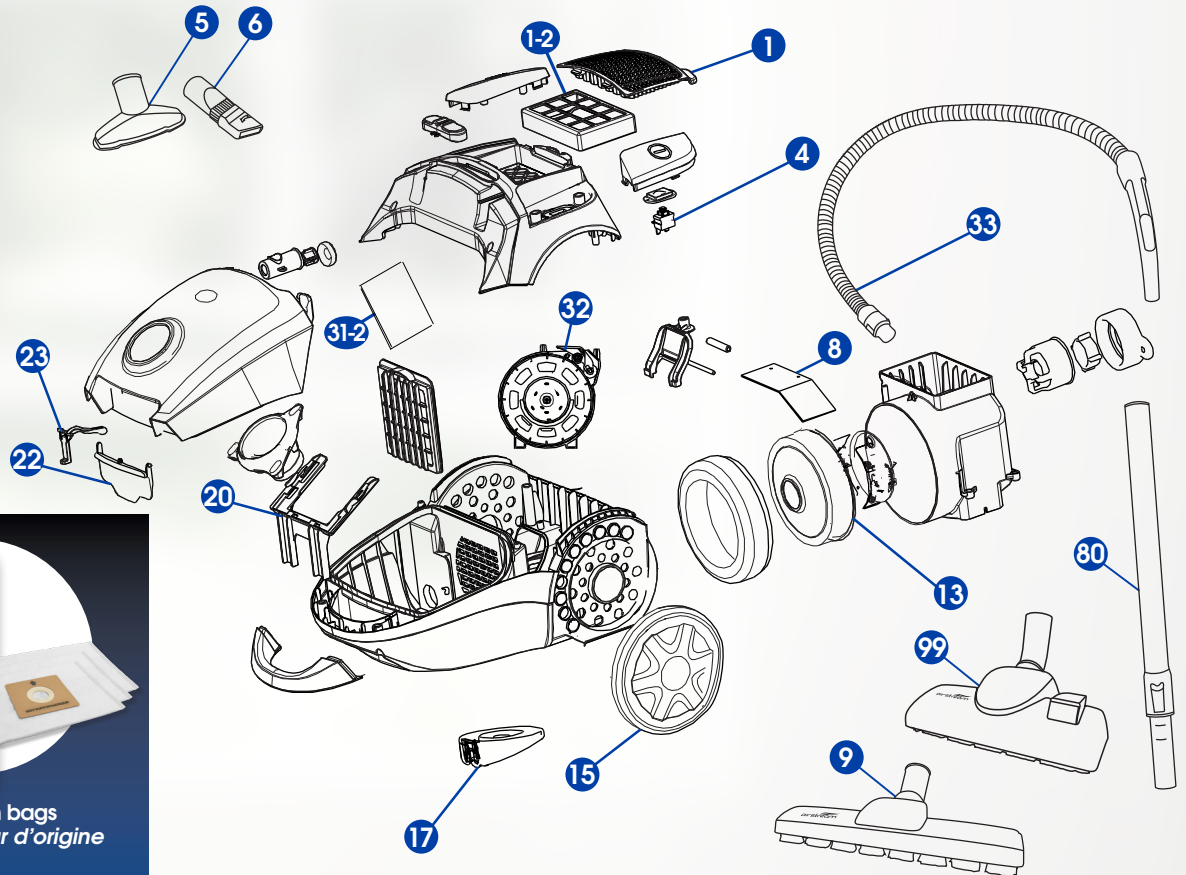

airstream®

Canister vacuum *Aspirateur-traîneau*

1200
Watts

HEPA
FILTRATION

LIMITED
WARRANTY

5
year
ans

GARANTIE
LIMITÉE

Quiet operation
Utilisation silencieuse

airstream[®]

AS100

3 genuine vacuum bags
3 sacs d'aspirateur d'origine
TDSACAIR 1

1 Air exhaust plate
Couvercle filtre de sortie
AR291001

1-2 Exhaust filter HEPA
Filtre de sortie HEPA
AR291001-2

4 Switch
Interrupteur
AR291004

15 Big wheel
Roue large
AR2910015

17 Small wheel
Petite roue
AR2910017

20 Dust bag fix plate
Plaque fixation pour sac
AR2910020

22 Front cover clamp plate
Plaque barrure couvercle avant
AR2910022

23 Dust bag mis-ass. plate
Ass. plaque fixation sac
AR2910023

31-2 Air filter
Filtre à air
AR2910031-2

32 Cord rewiner assembly
Ass. rembobin. cordon électrique
AR2910032

33 Hose
Flexible
AR2910033

80 Wand
Manchon
TBMANWD800

99 Combination nozzle
Brosse combinée
TABRHL99N