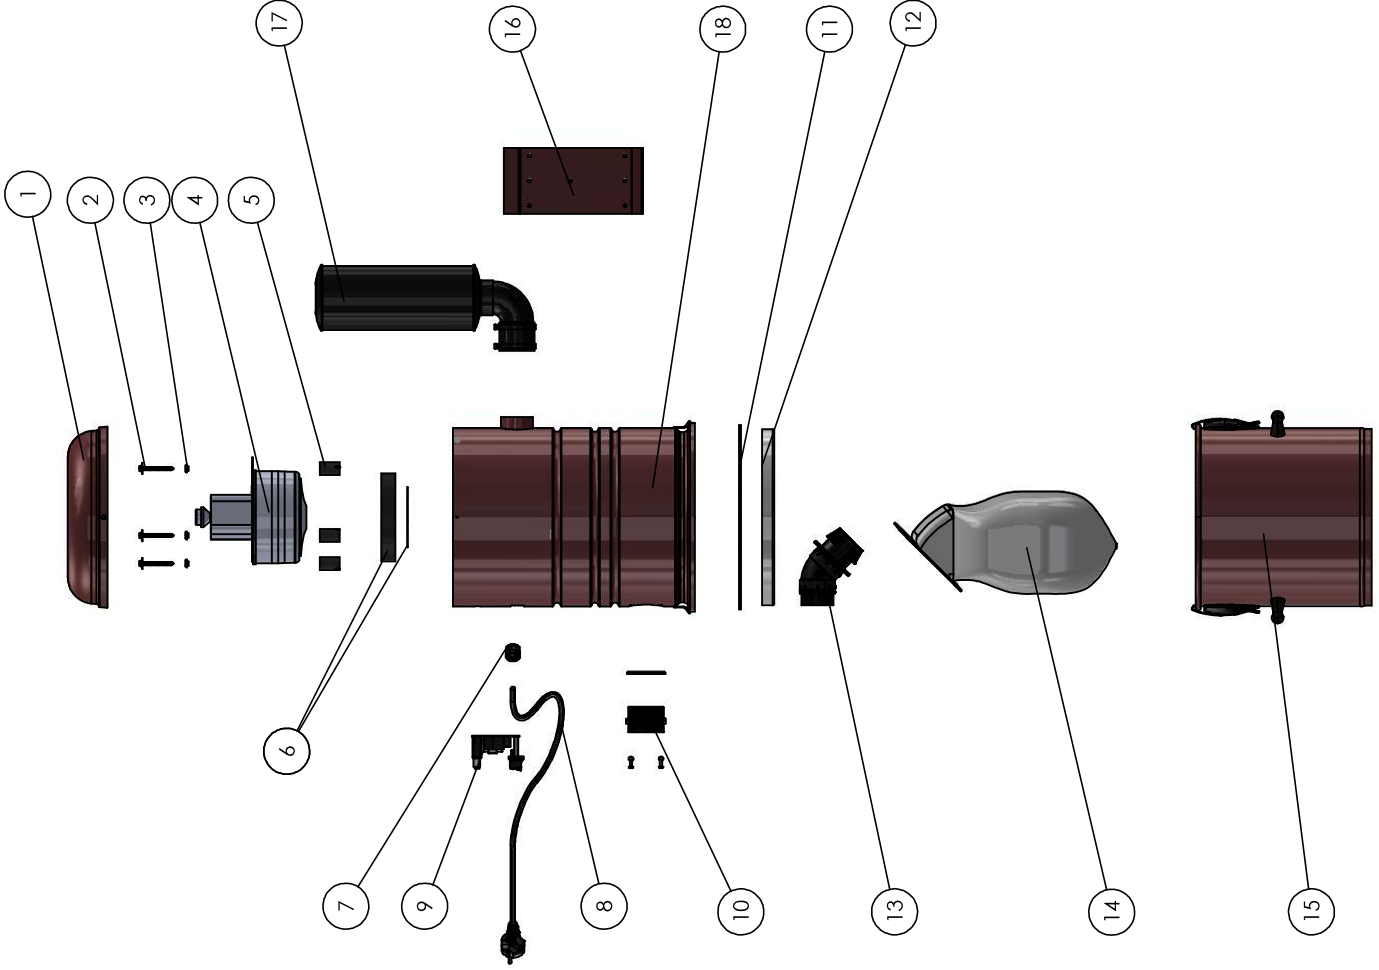

GS125 - 120V ACYS125A

No. ARTICLE	PartNo	DESCRIPTION	QTE
1	NCOUV19R	Couvercle "TF"	1
2	QUIVIS39	Vis moteur 2-5/8	3
3	SPARUB905	Spacer caoutchou 0.095"	3
4	FM22880001	moteur TM228800 assemble	1
5	SPARUB902	Spacer caoutchou 1.25"	3
6	GASCUT20R	GASCUT20+MRIPR01Z	1
7	ELECOR02	CLIP DE RETENU CORDON ELECTRIQUE	1
8	ELECOR01	Corde électrique 120v	1
9	ELECIR901V	Circuit Electr. 120v 15A	1
10	REPINTKIT	Kit entrée air condo	1
11	GASLIN716	Gasket 1/8 X 7/16 (Pied)	1
12	TDFITE74V	Filtre tambourine HEPA	1
13	FADASC13	Adaptateur sac	1
14	TDSACN92	Sac Allerg robuste court/condo	1
15	FBARID9RSI	Baril Cyclo court	1
16	NSUPP02R	Support mural	1
17	TENSMUF7	Ensemble muffler	1
18	NCORP102R	Corps Gs125	1